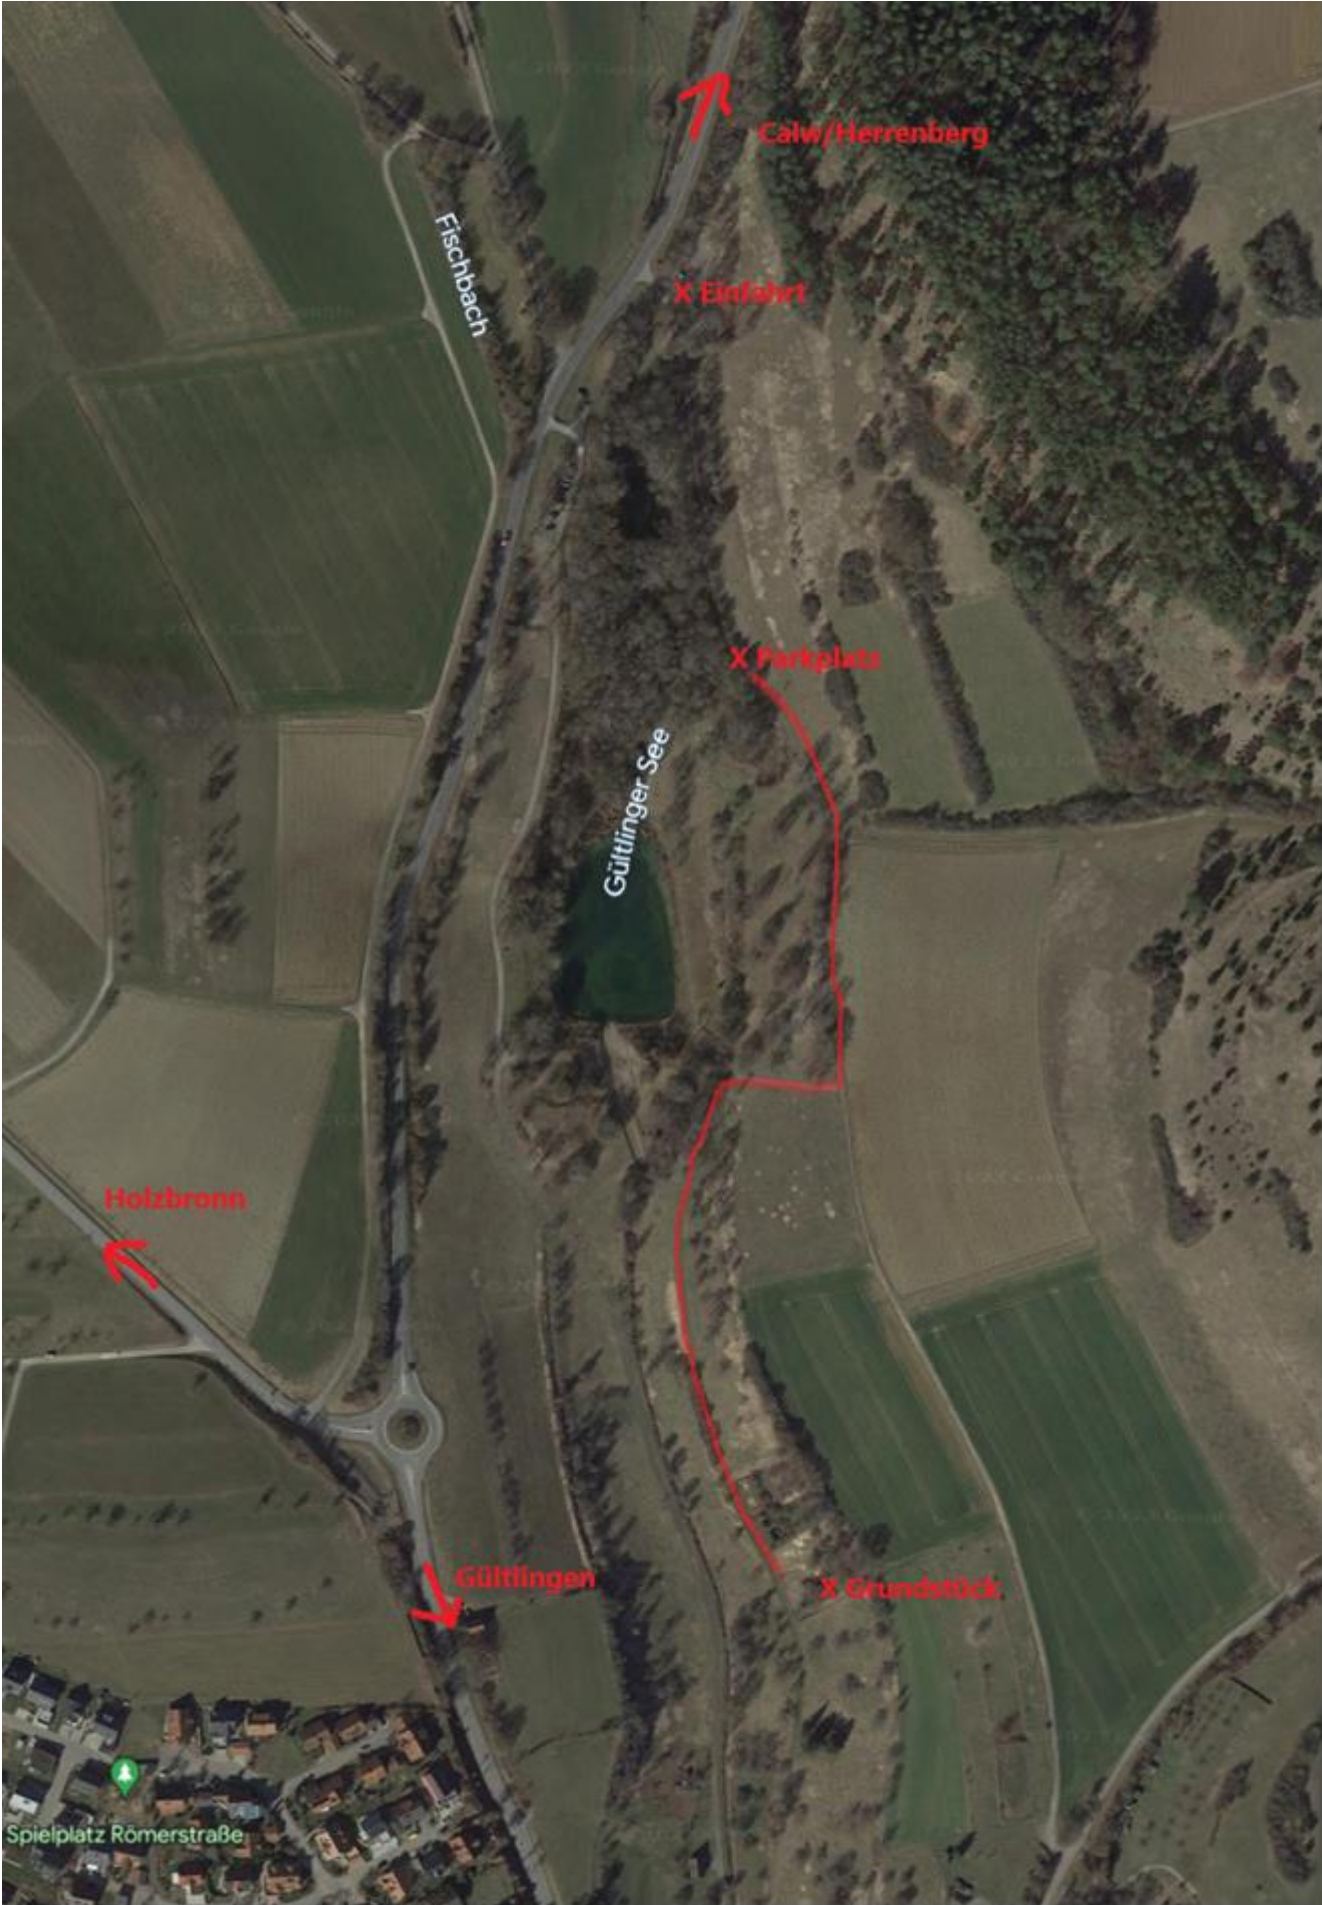

Calw/Herrenberg

X Einfahrt

X Parkplatz

Gültlinger See

Holzbronn

Gültlingen

X Grundstück

Spielplatz Römerstraße

Fischbach